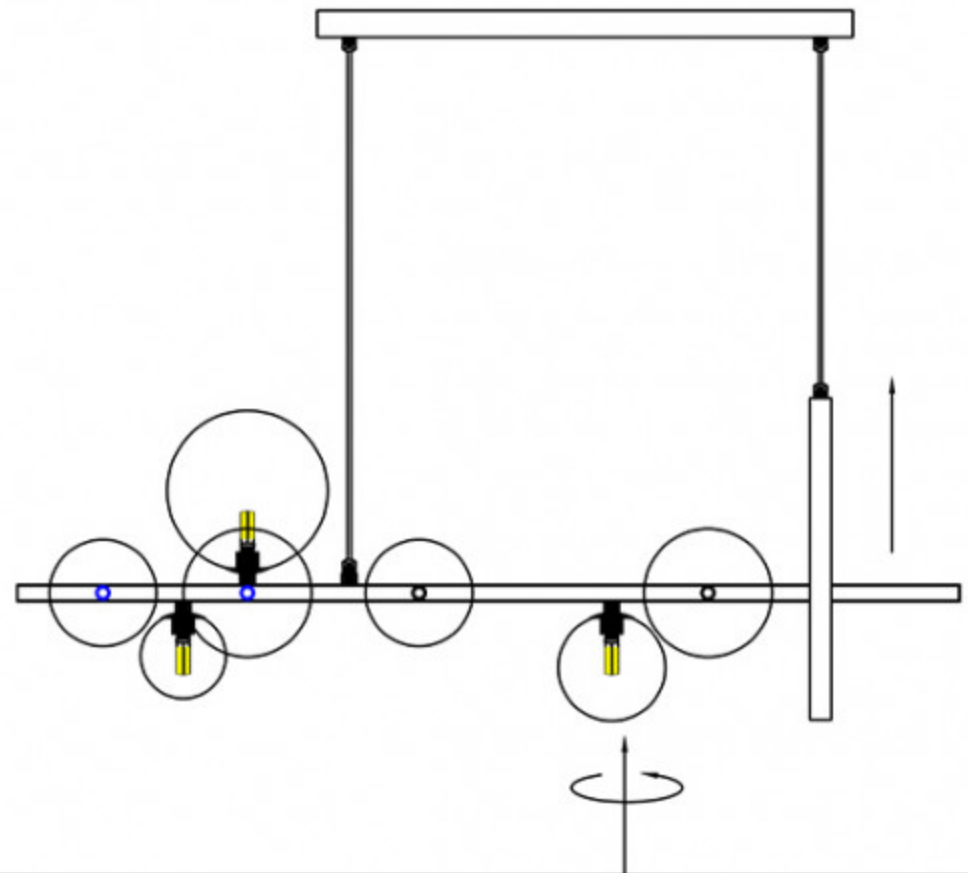

Инструкция

1

2

3

4

Модель: 07608-7A

1. Не прикасайтесь к лампочке, когда она светится
2. Обратитесь к квалифицированному электрику в случае возникновения проблем.
3. Для восстановления светильника (в случае выявления неисправности) используйте запасные элементы подходящие по характеристикам.
4. Не очищайте светильник водой.
5. Для защиты окружающей среды, пожалуйста, аккуратно обращайтесь с полиэтиленовым пакетом и пенопластом.